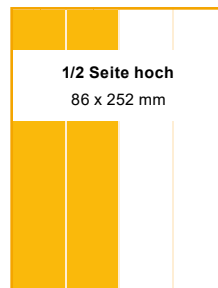

Mediadaten 2018

Für eine perfekte Werbeplanung

Anzeigen, Tarife, Beispiele ...

... alles auf einen Blick!

s/w € 885,-
4c € 1.650,-

s/w € 705,-
4c € 1.250,-

s/w € 450,-
4c € 820,-

s/w € 450,-
4c € 820,-

s/w € 340,-
4c € 585,-

s/w € 255,-
4c € 440,-

s/w € 255,-
4c € 440,-

s/w € 255,-
4c € 440,-

s/w € 127,-
4c € 218,-
hoch 41 x 124 mm
2 spaltig 86 x 60 mm
quer 176 x 28 mm

s/w € 64,-
4c € 108,-
hoch 41 x 60 mm
2 spaltig 86 x 28 mm

Millimeterpreis		1 mm Höhe/41 mm Spaltenbreite	
s/w	1,16	4c	€ 1,89

Rabatte innerhalb eines Anzeigenjahres:

bei Abschluss einer dreimaligen Anzeige 5 %, einer sechsmaligen Anzeige 10 %, einer elfmaligen Anzeige 15 %. Bleibt die in Auftrag gegebene Anzeigenzahl unerfüllt, so wird am Ende des Jahres der zuviel gewährte Rabatt in Rechnung gestellt.