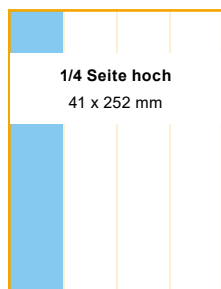

Mediadaten 2018

Für eine perfekte Werbeplanung

Anzeigen, Tarife, Beispiele ...

... alles auf einen Blick!

s/w € 885,-
4c € 1.650,-

s/w € 705,-
4c € 1.250,-

s/w € 450,-
4c € 820,-

s/w € 450,-
4c € 820,-

s/w € 340,-
4c € 585,-

s/w € 255,-
4c € 440,-

s/w € 255,-
4c € 440,-

s/w € 255,-
4c € 440,-

s/w € 127,-
4c € 218,-
hoch 41 x 124 mm
2 spaltig 86 x 60 mm
quer 176 x 28 mm

s/w € 64,-
4c € 108,-
hoch 41 x 60 mm
2 spaltig 86 x 28 mm

Millimeterpreis		1 mm Höhe/41 mm Spaltenbreite	
s/w	1,16	4c	€ 1,89

Rabatte innerhalb eines Anzeigenjahres:

bei Abschluss einer dreimaligen Anzeige 5 %, einer sechsmaligen Anzeige 10 %, einer elfmaligen Anzeige 15 %. Bleibt die in Auftrag gegebene Anzeigenzahl unerfüllt, so wird am Ende des Jahres der zuviel gewährte Rabatt in Rechnung gestellt.