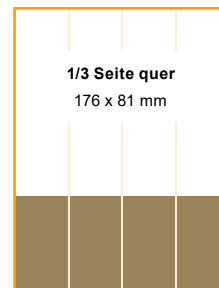

Mediadaten 2018

Für eine perfekte Werbeplanung

Anzeigen, Tarife, Beispiele ...

... alles auf einen Blick!

s/w € 885,-
4c € 1.650,-

s/w € 705,-
4c € 1.250,-

s/w € 450,-
4c € 820,-

s/w € 450,-
4c € 820,-

s/w € 340,-
4c € 585,-

s/w € 255,-
4c € 440,-

s/w € 255,-
4c € 440,-

s/w € 255,-
4c € 440,-

s/w € 127,-
4c € 218,-
hoch 41 x 124 mm
2 spaltig 86 x 60 mm
quer 176 x 28 mm

s/w € 64,-
4c € 108,-
hoch 41 x 60 mm
2 spaltig 86 x 28 mm

Millimeterpreis		1 mm Höhe/41 mm Spaltenbreite	
s/w	1,16	4c	€ 1,89

Rabatte innerhalb eines Anzeigenjahres:

bei Abschluss einer dreimaligen Anzeige 5 %, einer sechsmaligen Anzeige 10 %, einer elfmaligen Anzeige 15 %. Bleibt die in Auftrag gegebene Anzeigenzahl unerfüllt, so wird am Ende des Jahres der zuviel gewährte Rabatt in Rechnung gestellt.