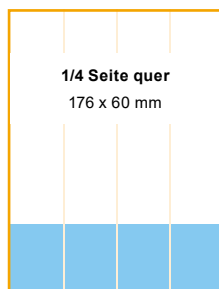

Mediadaten 2018

Für eine perfekte Werbeplanung

Anzeigen, Tarife, Beispiele ...

... alles auf einen Blick!

s/w € 885,-
4c € 1.650,-

s/w € 705,-
4c € 1.250,-

s/w € 450,-
4c € 820,-

s/w € 450,-
4c € 820,-

s/w € 340,-
4c € 585,-

s/w € 255,-
4c € 440,-

s/w € 255,-
4c € 440,-

s/w € 255,-
4c € 440,-

s/w € 127,-
4c € 218,-
hoch 41 x 124 mm
2 spaltig 86 x 60 mm
quer 176 x 28 mm

s/w € 64,-
4c € 108,-
hoch 41 x 60 mm
2 spaltig 86 x 28 mm

Millimeterpreis		1 mm Höhe/41 mm Spaltenbreite	
s/w	1,16	4c	€ 1,89

Rabatte innerhalb eines Anzeigenjahres:

bei Abschluss einer dreimaligen Anzeige 5 %, einer sechsmaligen Anzeige 10 %, einer elfmaligen Anzeige 15 %. Bleibt die in Auftrag gegebene Anzeigenzahl unerfüllt, so wird am Ende des Jahres der zuviel gewährte Rabatt in Rechnung gestellt.