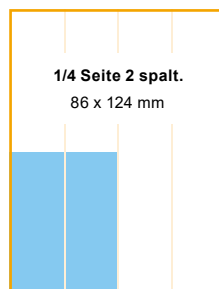

Mediadaten 2018

Für eine perfekte Werbeplanung

Anzeigen, Tarife, Beispiele ...

... alles auf einen Blick!

s/w € 885,-
4c € 1.650,-

s/w € 705,-
4c € 1.250,-

s/w € 450,-
4c € 820,-

s/w € 450,-
4c € 820,-

s/w € 340,-
4c € 585,-

s/w € 255,-
4c € 440,-

s/w € 255,-
4c € 440,-

s/w € 255,-
4c € 440,-

s/w € 127,-
4c € 218,-
hoch 41 x 124 mm
2 spaltig 86 x 60 mm
quer 176 x 28 mm

s/w € 64,-
4c € 108,-
hoch 41 x 60 mm
2 spaltig 86 x 28 mm

Millimeterpreis		1 mm Höhe/41 mm Spaltenbreite	
s/w	1,16	4c	€ 1,89

Rabatte innerhalb eines Anzeigenjahres:

bei Abschluss einer dreimaligen Anzeige 5 %, einer sechsmaligen Anzeige 10 %, einer elfmaligen Anzeige 15 %. Bleibt die in Auftrag gegebene Anzeigenzahl unerfüllt, so wird am Ende des Jahres der zuviel gewährte Rabatt in Rechnung gestellt.