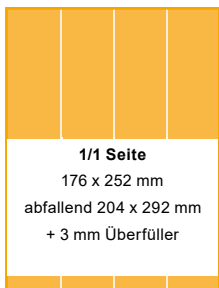

Mediadaten 2018

Für eine perfekte Werbeplanung

Anzeigen, Tarife, Beispiele ...

... alles auf einen Blick!

s/w € 885,-
4c € 1.650,-

s/w € 705,-
4c € 1.250,-

s/w € 450,-
4c € 820,-

s/w € 450,-
4c € 820,-

s/w € 340,-
4c € 585,-

s/w € 255,-
4c € 440,-

s/w € 255,-
4c € 440,-

s/w € 255,-
4c € 440,-

s/w € 127,-
4c € 218,-
hoch 41 x 124 mm
2 spaltig 86 x 60 mm
quer 176 x 28 mm

s/w € 64,-
4c € 108,-
hoch 41 x 60 mm
2 spaltig 86 x 28 mm